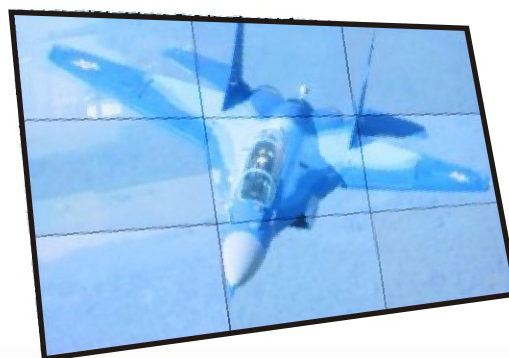

PLASMAWALL

El Pasmawall, es un equipamiento formado por pantallas de plasma de 42" unidas entre si por un armazón o soporte, según se desee montar sobre suelo o sobre pared. Su espectacularidad está más que demostrada en muchos congresos, exposiciones y otros muchos tipos de eventos. Su gran versatilidad de composición hacen de este equipamiento un equipamiento ideal para visualizar el contenido de la pantalla de múltiples formas. Se puede configurar para una visión total de la pantalla o dividir ésta por partes para visualizar distintos contenidos en la misma gran pantalla.

Se puede montar en distintas formas, 2, 3, 4, 6 o 9 monitores para adaptarlos a los distintos espacios.

Su fino marco, apenas 1 mm. Permite encajar perfectamente el visual aunque tambien disponemos del mismo sistema con plasmas profesionales y con marco para conseguir un efecto diferente cuando éste es requerido.